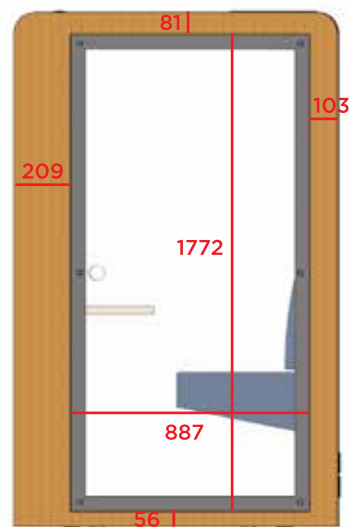

**** Sens d'ouverture de la porte au choix = gauche ou droite

DIMENSIONS

LONGUEUR | LARGEUR | HAUTEUR

1200mm x 850mm x 1912mm | En option ARS®+90mm(H)

POIDS

306kg

ACOUSTIQUE

Jusqu'à 29.5 dB selon ISO 23351-1:2020

VENTILATION

Ultra silencieux – De l'air frais en moins d'une minute - 192,68 m³/h

ESPACE OCCUPÉ

1m²

CONNECTIQUES

1 x 220v + 1 x USB A + 1 x USB C (En option: 1 x HDMI + 1 x RJ45)

ÉCRAN

23,6" (En option) - 1 écran latéral

Technologie New Khara

Découvrez nos systèmes technologiques dans la gamme New Khara

Acoustique

Jusqu'à
29.5 dbA
Selon ISO
23351-1:2020

Ventilation

Variateur de l'intensité
de la ventilation

Compact

Surface
optimisée

Mobilité

4 roues
intégrées

Lumière

Variateur de l'intensité
Led blanc froid