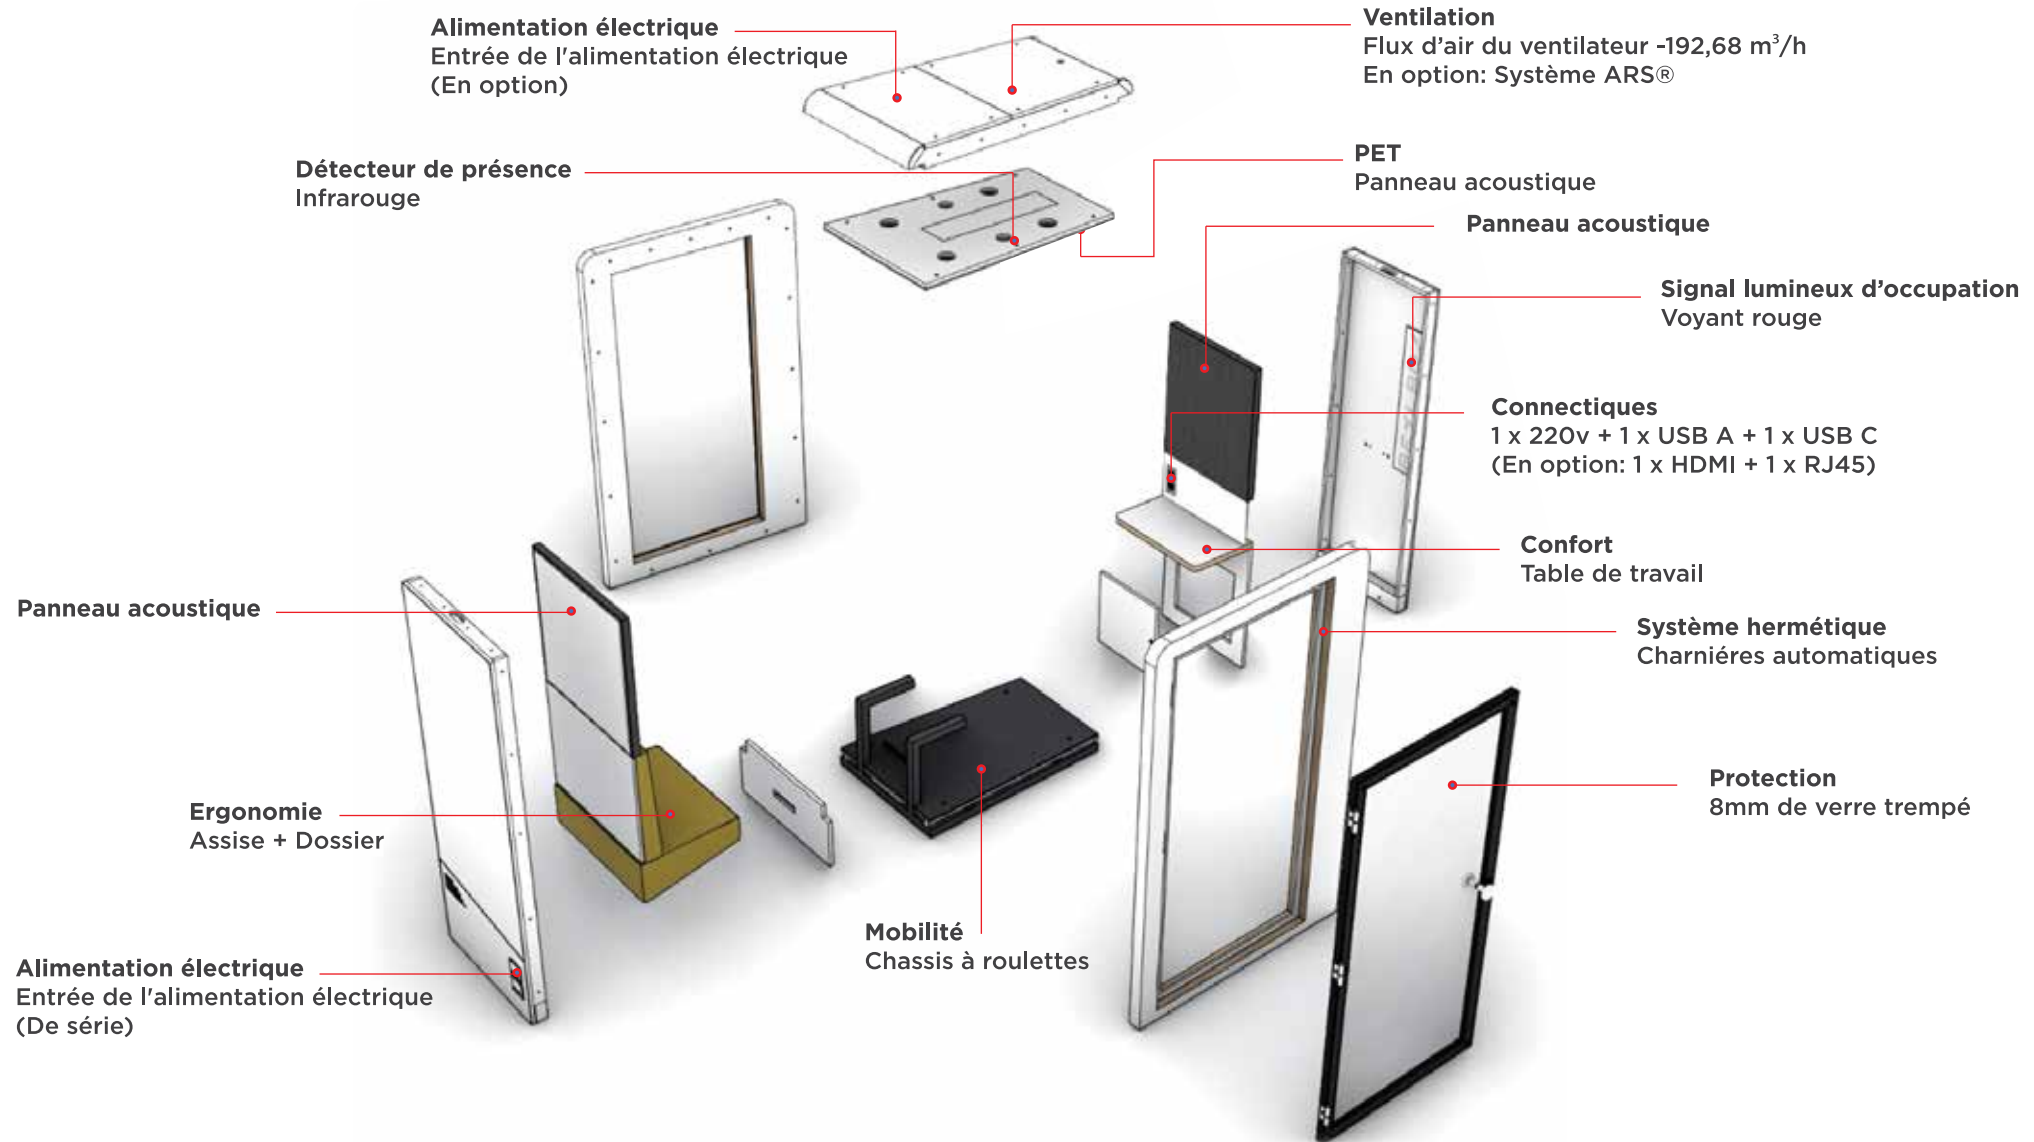

#### Espace de concentration - 1 personne

La Seatbox New Khara est la cabine acoustique parfaite pour ceux qui ont besoin de rester concentrés et productifs lorsqu'ils travaillent seuls.

Avec son design sobre et élégant, cette cabine acoustique discrète offre un environnement idéal pour passer des appels téléphoniques, faire des vidéoconférences ou travailler sur des projets. La Seatbox New Khara est insonorisée, vous pouvez donc être sûr que vos conversations et votre travail ne seront pas perturbés.

**Compact**

Surface  
optimisée

**Mobilité**

4 roues  
intégrées

**Lumière**

Variateur de l'intensité  
Led blanc froid