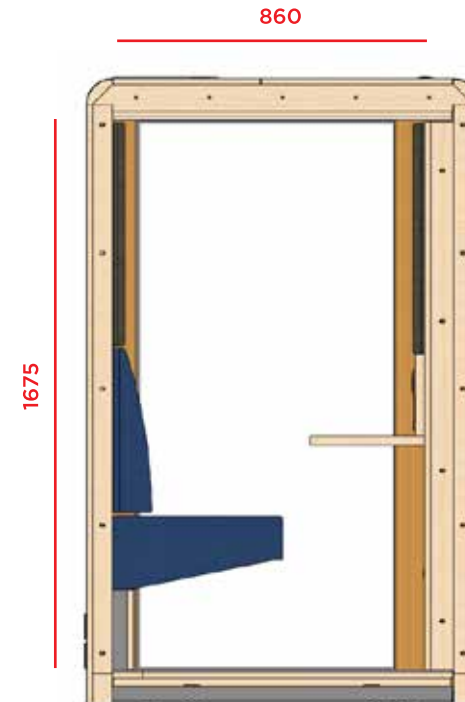

Écran 23,6" (En option)
1 écran latéral