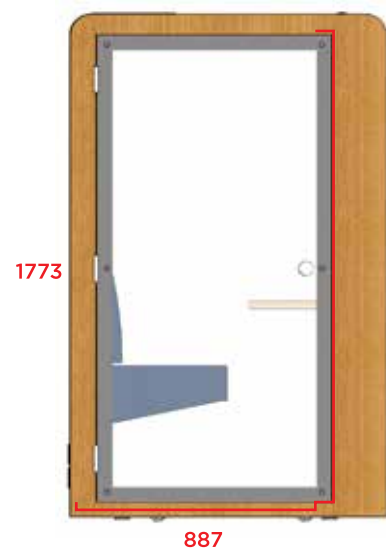

**** Sens d'ouverture de la porte au choix = gauche ou droite

DIMENSIONS

LONGUEUR | LARGEUR | HAUTEUR

1200mm x 850mm x 1912mm | En option ARS®+90mm(H)

POIDS

306kg

ACOUSTIQUE

Jusqu'à 29.5 dB selon ISO 23351-1:2020

VENTILATION

Ultra silencieux – De l'air frais en moins d'une minute - 192,68 m³/h

ESPACE OCCUPÉ

1m²

CONNECTIQUES

1 x 220v + 1 x USB A + 1 x USB C (En option: 1 x HDMI + 1 x RJ45)

ÉCRAN

23,6" (En option) - 1 écran latéral

Technologie New Khara

Découvrez nos systèmes technologiques dans la gamme New Khara

Acoustique

Jusqu'à
29.5 dbA
Selon ISO
23351-1:2020

Ventilation

Variateur de l'intensité
de la ventilation

Compact

Surface
optimisée

Mobilité

4 roues
intégrées

Lumière

Variateur de l'intensité
Led blanc froid