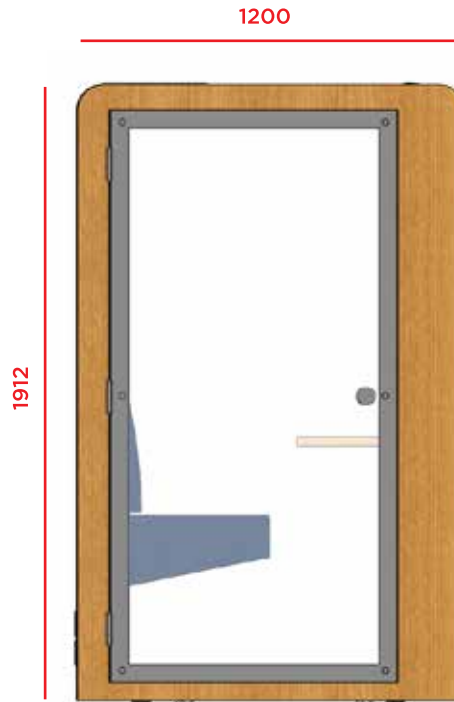

Écran 23,6" (En option)
1 écran latéral