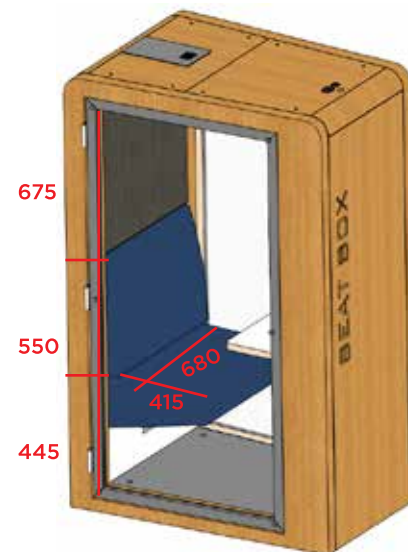

**** Sens d'ouverture de la porte au choix = gauche ou droite

DIMENSIONS

LONGUEUR | LARGEUR | HAUTEUR

1200mm x 850mm x 1912mm | En option ARS®+90mm(H)

POIDS

306kg

ACOUSTIQUE

Jusqu'à 29.5 dB selon ISO 23351-1:2020

VENTILATION

Ultra silencieux – De l'air frais en moins d'une minute - 192,68 m³/h

ESPACE OCCUPÉ

1m²

CONNECTIQUES

1 x 220v + 1 x USB A + 1 x USB C (En option: 1 x HDMI + 1 x RJ45)

ÉCRAN

23,6" (En option) - 1 écran latéral

Technologie New Khara

Découvrez nos systèmes technologiques dans la gamme New Khara

Acoustique

Jusqu'à
29.5 dbA
Selon ISO
23351-1:2020

Ventilation

Variateur de l'intensité
de la ventilation

Compact

Surface
optimisée

Mobilité

4 roues
intégrées

Lumière

Variateur de l'intensité
Led blanc froid