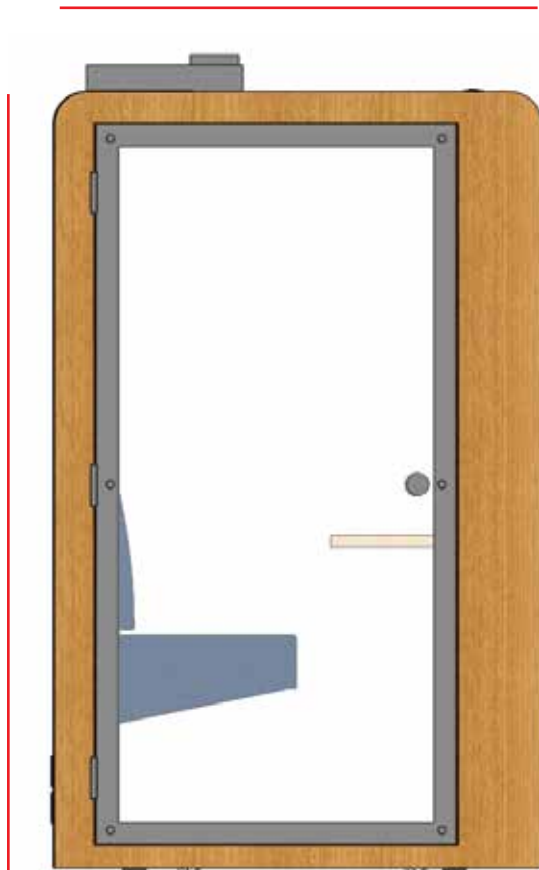

### Espace de concentration - 1 personne

Une Smart pod équipée d'une tablette ergonomique, de lumières LED extérieures intégrées à l'extérieur qui sont activées par un détecteur de présence. Ses vitres latérales acoustiques, permettent à cette cabine de s'intégrer et de s'adapter parfaitement aux différents espaces de travail.

Elles sont équipées d'un panneau de commande sur le tableau de bord qui contrôle l'éclairage, la ventilation et l'ARS® (Système de rafraîchissement de l'air).

CERTIFICATIONS DE NOS COMPOSANTS:

1200

850

860

1912

1675

Écran 23,6" (En option)  
1 écran latéral

Connectiques:  
1 x 220v + 1 x USB A + 1 x USB C + 1 x RJ45  
En option: 1 x HDMI

\*\*\*\* Sens d'ouverture de la porte au choix = gauche ou droite

**DIMENSIONS**