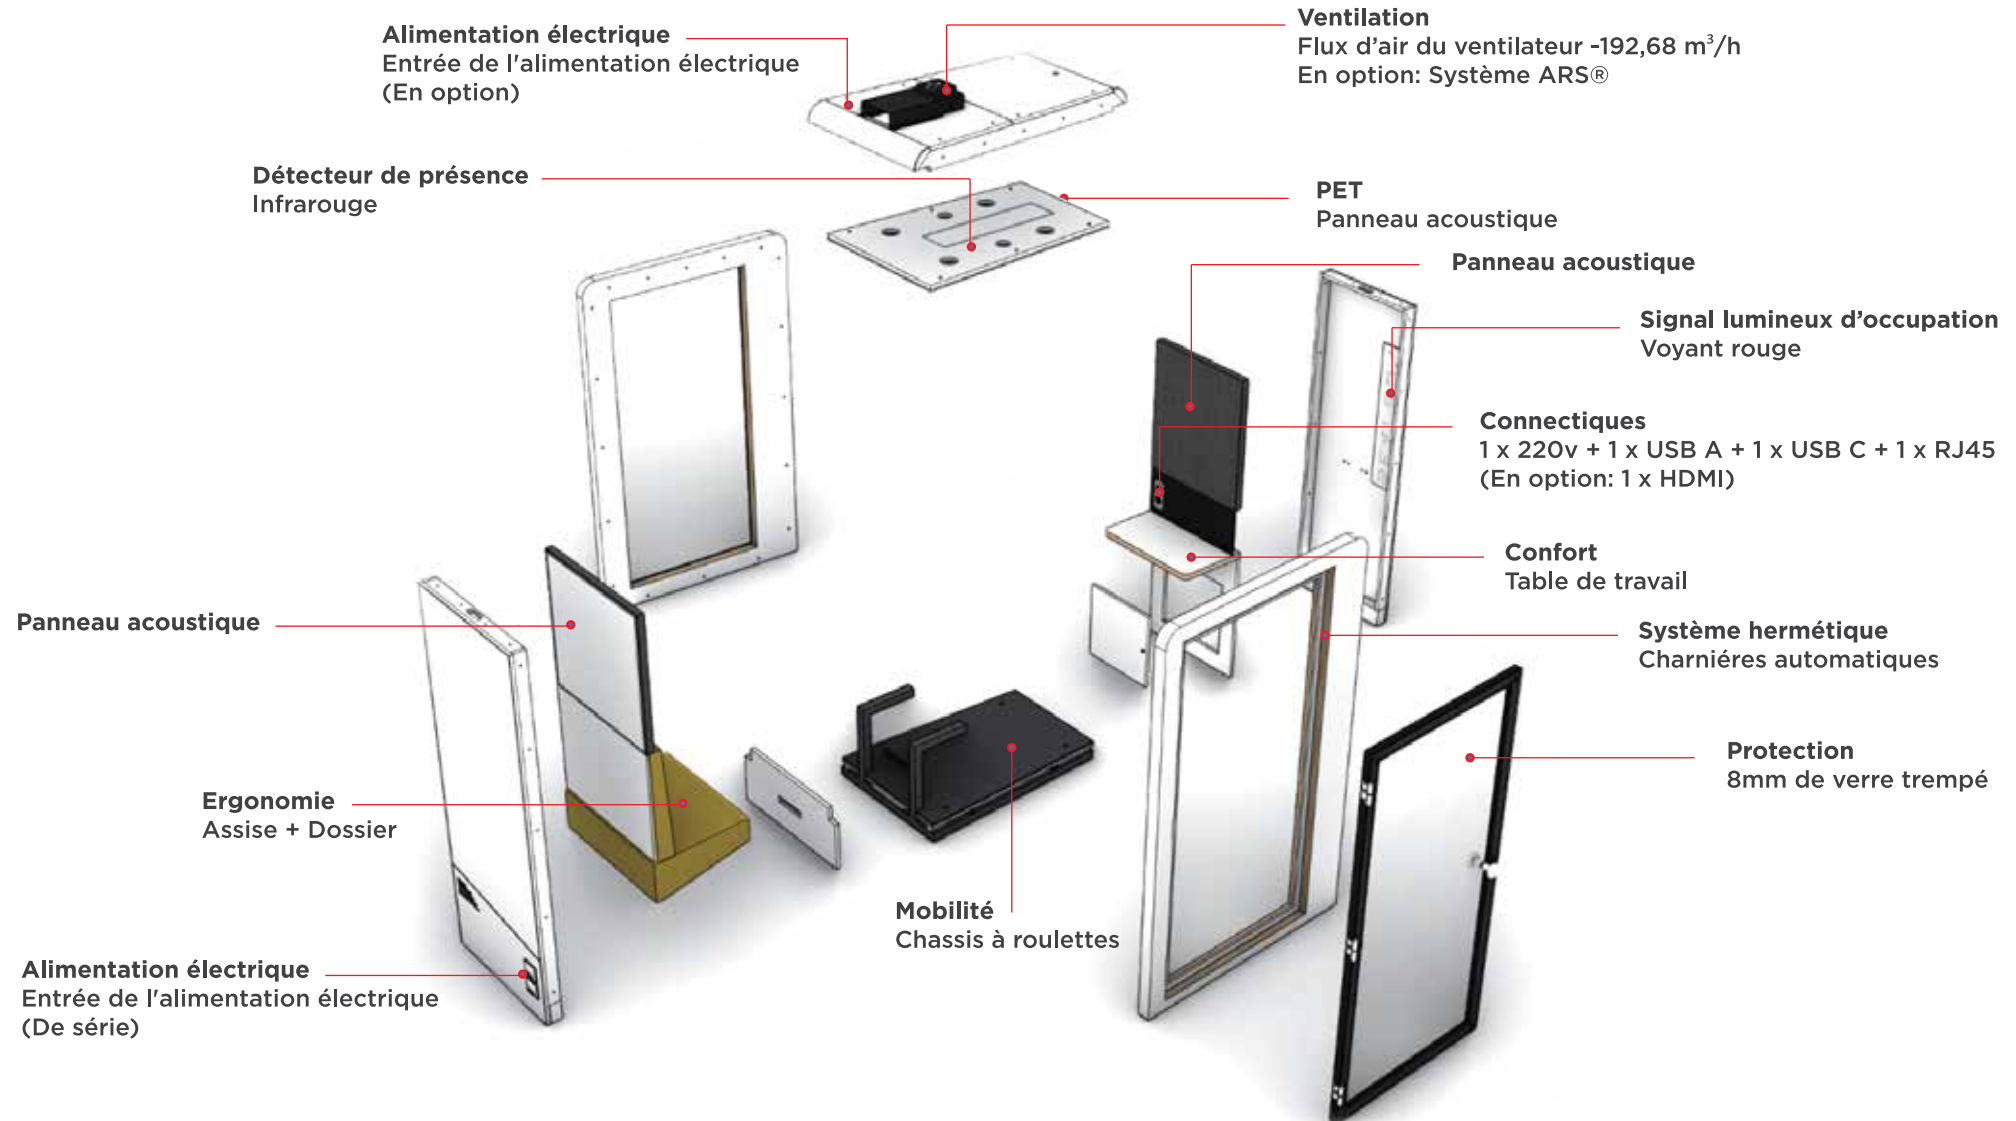

### Espace de concentration - 1 personne

Une Smart pod équipée d'une tablette ergonomique, de lumières LED extérieures intégrées à l'extérieur qui sont activées par un détecteur de présence. Ses vitres latérales acoustiques, permettent à cette cabine de s'intégrer et de s'adapter parfaitement aux différents espaces de travail.

**ESPACE OCCUPÉ**

1m2

**CONNECTIQUES**

1 x 220v + 1 x USB A + 1 x USB C + 1 x RJ45 (En option: 1 x HDMI )

**ÉCRAN**

23,6" (En option) - 1 écran latéral

**Mobilité**

4 roues  
intégrées

**Lumière**

Système  
lumière

## ENTRÉE

4 x Ventilateur - 80mm  
Flux d'air du ventilateur ---192,68 m<sup>3</sup>/h  
**En Option:**  
**ARS® (Système de rafraîchissement de l'air)**