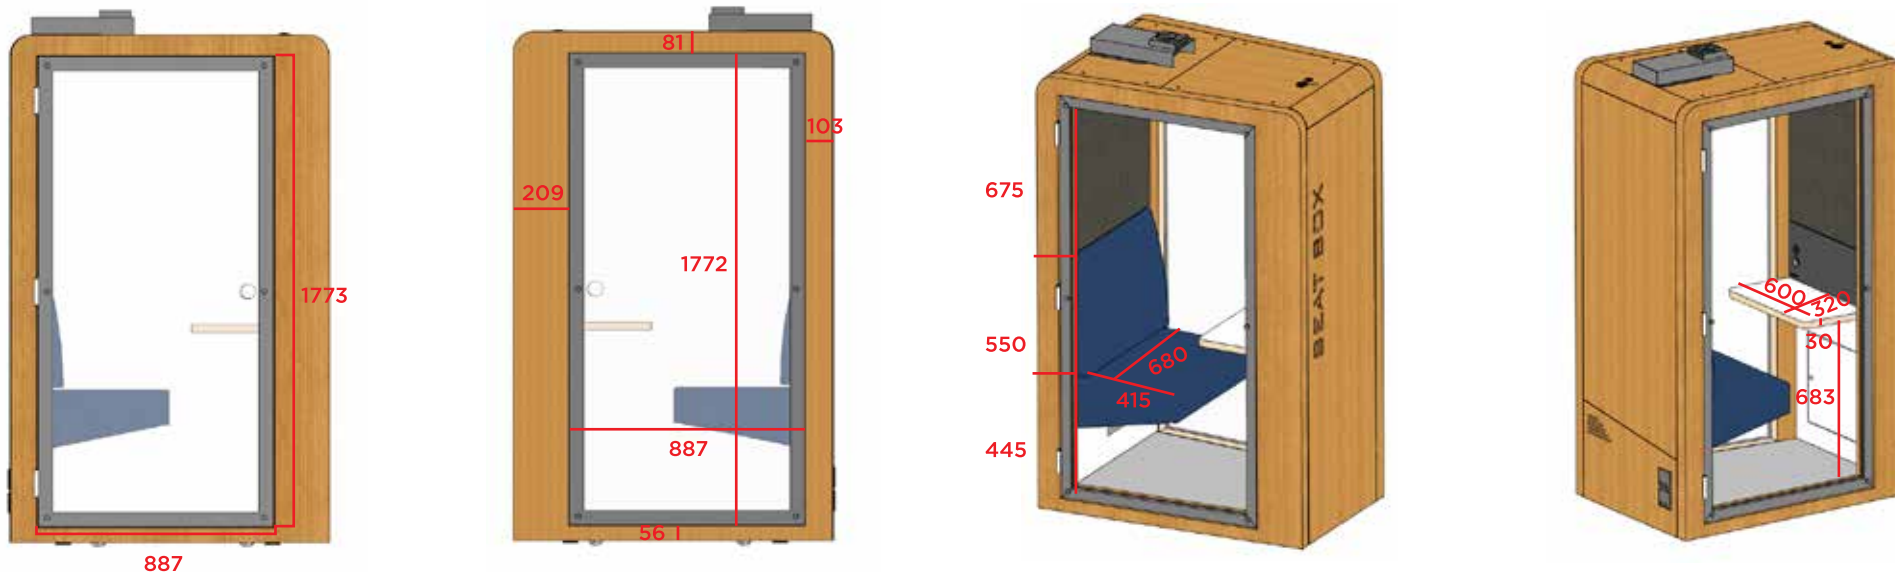

### Espace de concentration - 1 personne

Une Smart pod équipée d'une tablette ergonomique, de lumières LED extérieures intégrées à l'extérieur qui sont activées par un détecteur de présence. Ses vitres latérales acoustiques, permettent à cette cabine de s'intégrer et de s'adapter parfaitement aux différents espaces de travail.

1912

1675

Écran 23,6" (En option)  
1 écran latéral

Connectiques:  
1 x 220v + 1 x USB A + 1 x USB C + 1 x RJ45  
En option: 1 x HDMI

\*\*\*\* Sens d'ouverture de la porte au choix = gauche ou droite

**DIMENSIONS**

LONGUEUR | LARGEUR | HAUTEUR

1200mm x 850mm x 1912mm | En option ARS@+90mm(H)

**POIDS**

306kg

**ACOUSTIQUE**

Jusqu'à 29.5 dB selon ISO 23351-1:2020

**VENTILATION**

Ultra silencieux – De l'air frais en moins d'une minute - 192,68 m3/h

**ESPACE OCCUPÉ**

1m2

**CONNECTIQUES**

1 x 220v + 1 x USB A + 1 x USB C + 1 x RJ45 (En option: 1 x HDMI )

**ÉCRAN**

23,6" (En option) - 1 écran latéral