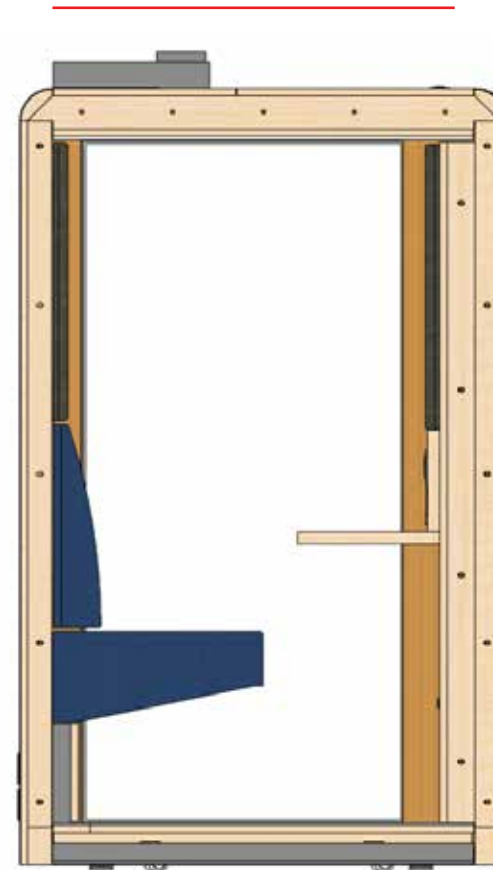

### Espace de concentration - 1 personne

Une Smart pod équipée d'une tablette ergonomique, de lumières LED extérieures intégrées à l'extérieur qui sont activées par un détecteur de présence. Ses vitres latérales acoustiques, permettent à cette cabine de s'intégrer et de s'adapter parfaitement aux différents espaces de travail.

1912

1675

Écran 23,6" (En option)  
1 écran latéral

Connectiques:  
1 x 220v + 1 x USB A + 1 x USB C + 1 x RJ45  
En option: 1 x HDMI

\*\*\*\* Sens d'ouverture de la porte au choix = gauche ou droite

**DIMENSIONS**

LONGUEUR | LARGEUR | HAUTEUR

1200mm x 850mm x 1912mm | En option ARS@+90mm(H)

**POIDS**

306kg

**ACOUSTIQUE**

Jusqu'à 29.5 dB selon ISO 23351-1:2020

**VENTILATION**

Ultra silencieux – De l'air frais en moins d'une minute - 192,68 m3/h